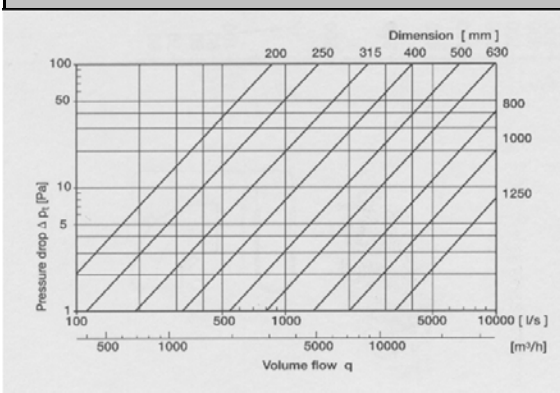

Type
Ø d

BF30° aa

$r = d$

BF 60°

Dimensions

d (in)	L (mm)
5	70
6	86
7	102
8	115
9	131
10	144
12	174
14	205
16	232
18	260
20	290
22	325
24	350
26	380
28	414
30	436
32	466
36	523
40	581
44	650

Technical data

Dimensions