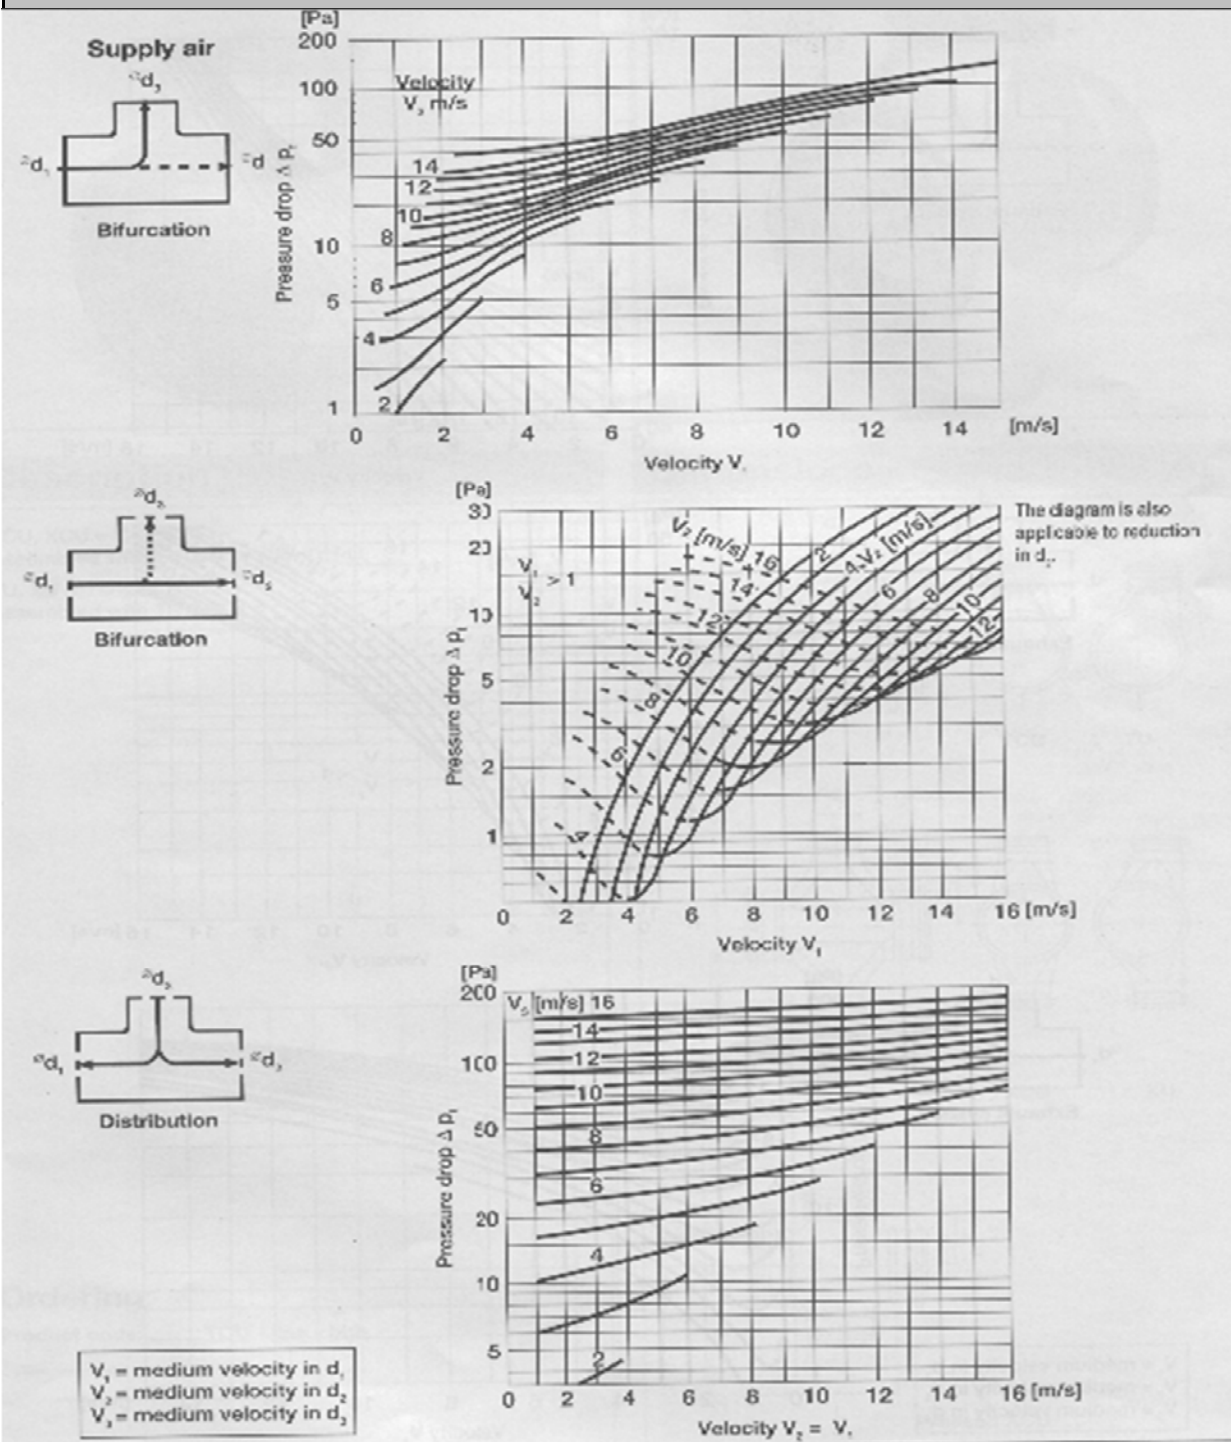

TC 90°

Dimensions

d1 (in)	d2 (in)	L (mm)	H (mm)
36	16	570	535
	18	620	540
	20	680	540
	22	740	540
	24	780	540
	26	810	540
	28	890	540
	30	930	540
	32	980	540
	36	1080	540
40	12	465	585
	14	525	585
	16	570	585
	18	620	585
	20	680	590
	22	740	590
	24	780	590
	26	810	630
	28	890	630
	30	930	630
	32	980	630
	36	1080	630
40	1180	590	
44	12	465	645
	14	525	645
	16	570	645
	18	620	650
	20	680	650
	22	740	650
	24	780	650
	26	810	650
	28	890	650
	30	930	650
	32	980	650
	36	1080	650
	40	1180	650
	44	1300	650

Technical data