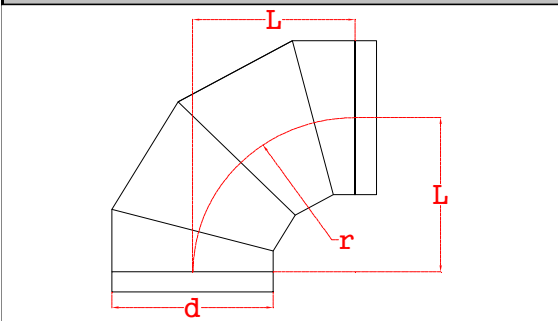

BF 30°

Dimensions

d (in)	L (mm)
5	42
6	48
7	52
8	55
9	59
10	67
12	80
14	95
16	107
18	122
20	135
22	151
24	163
26	175
28	192
30	204
32	216
36	244
40	270
44	302

Technical data

Dimensions

Description

برای سفارش
کد محصول:

Type
Ø d

BF30° aa

$r = d$

BF 60°

Dimensions

d (in)	L (mm)
5	70
6	86
7	102
8	115
9	131
10	144
12	174
14	205
16	232
18	260
20	290
22	325
24	350
26	380
28	414
30	436
32	466
36	523
40	581
44	650

Technical data

Dimensions

Description

برای سفارش
کد محصول:

Type
Ø d

BF60° aa

$r = d$

BF 90°

Technical data

Dimensions

Dimensions

d (in)	L (mm)
5	127
6	152
7	177
8	203
9	228
10	254
12	304
14	355
16	406
18	457
20	508
22	559
24	609
26	660
28	711
30	762
32	813
36	914
40	1016
44	1118

Description

برای سفارش
کد محصول:

Type
Ø d

BF90° aa