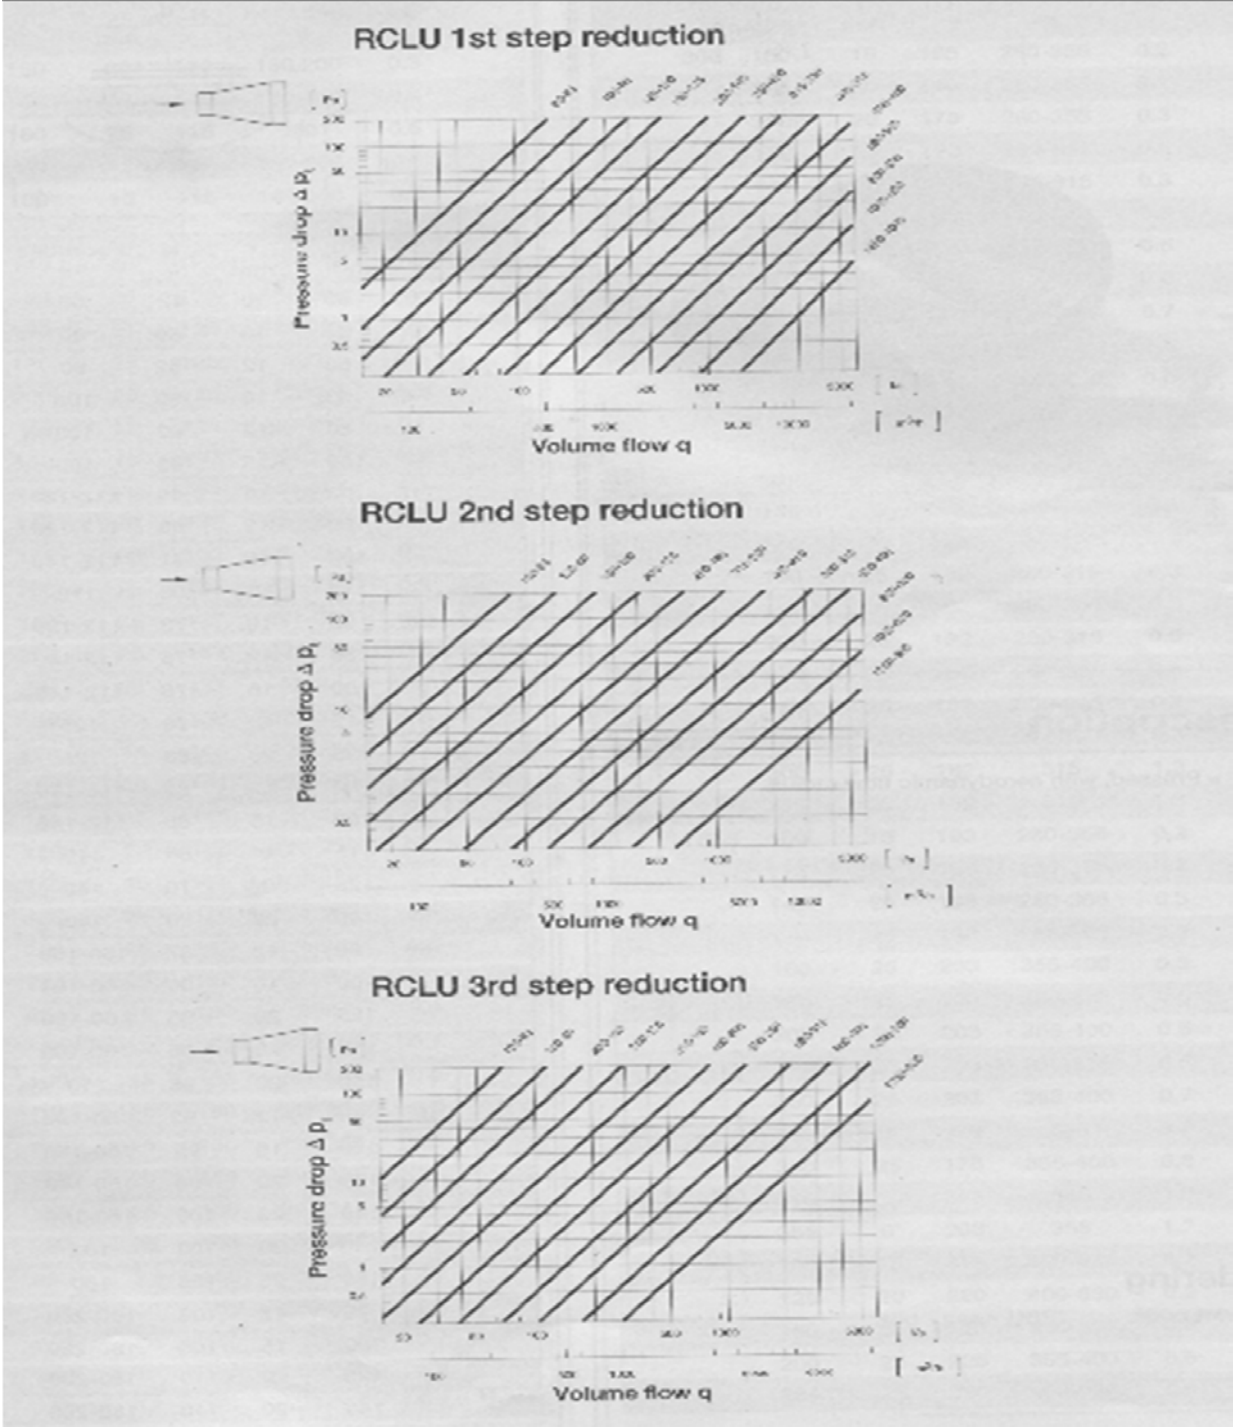

RCL**RL****Dimensions**

d1 (in)	d2 (in)	L (mm)
28	26	140
30	14	584
	16	536
	18	465
	20	395
	22	323
	24	260
	26	205
	28	174
32	16	594
	18	526
	20	457
	22	375
	24	320
	26	230
	28	174
	30	102
36	16	685
	18	663
	20	594
	22	512
	24	457
	26	364
	28	311
	30	250
	32	187
40	20	732
	22	649
	24	594
	26	500
	28	448
	30	385
	32	325
	36	187
44	20	900
	22	814
	24	759
	26	665
	28	613
	30	550
	32	490
	36	352

d1 (in)	d2 (in)	L (mm)
44	40	215

RCL

RL

Technical data

RCLU 1st step reduction

RCLU 2nd step reduction

RCLU 3rd step reduction

RCL

RL

Technical data

Yv 45°

Dimensions

d1 (in)	d2 (in)	L1 (mm)	L2 (mm)
6	4	150	70
7	5	150	70
8	6	230	70
9	6	200	70
10	6	280	80
	7	280	80
	8	280	80
12	7	280	80
	8	280	80
	9	280	80
14	9	365	100
	10	365	100
	12	365	100
16	10	410	100
	12	410	100
	14	410	100
18	10	440	100
	12	440	100
	14	400	100
20	12	480	100
	14	490	100
	16	450	120
22	14	550	120
	16	550	120
	18	550	140
24	14	550	100
	16	580	120
	18	580	130
26	16	580	120
	18	610	120
	20	580	140
28	18	670	140
	20	670	150
	22	670	170

Description

Dimensions

Yv 45°

Dimensions

d1 (in)	d2 (in)	L1 (mm)	L2 (mm)
30	20	700	140
	22	700	150
	24	700	200
32	20	700	140
	22	740	150
	24	740	180
36	24	750	100
	26	850	150
	28	850	180
40	26	920	150
	28	900	150
	30	870	150
44	30	1000	175
	32	950	150
	36	950	200