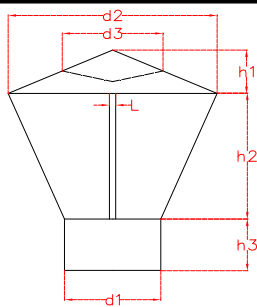

DC

Description

براي سفارش
كد محصول:

Type
 $\varnothing d1$

DC aa

Dimensions

DC**Dimensions**

d1 (in)	d2 (mm)	d3 (mm)	h1 (mm)	h2 (mm)	h3 (mm)	L (mm)
5	250	145	60	80	80	40
6	300	170	80	85	80	60
7	360	200	100	110	100	60
8	400	220	100	120	120	60
9	450	245	110	135	120	80
10	500	270	110	150	120	80
12	630	335	130	180	120	80
14	710	370	130	200	150	80
16	800	420	130	220	150	80
18	900	470	130	250	200	80
20	1000	520	150	270	200	80
22	1120	580	150	300	200	80
24	1260	650	150	330	220	80
26	1320	680	150	350	220	80
28	1420	730	160	370	200	80
30	1490	780	165	395	220	80
32	1600	820	170	420	240	80
36	1800	920	180	470	240	80
40	2000	1020	200	520	240	80
44	2200	1140	220	570	240	80

d1 (in)	d2 (in)	L (mm)
16	14	100
18	8	378
	9	346
	10	310
	12	241
	14	166
20	16	109
	8	447
	9	414
	10	378
	12	310
22	14	234
	16	177
	18	109
	10	461
	12	392
24	14	317
	16	260
	18	191
	20	122
	10	516
26	12	447
	14	372
	16	315
	18	246
	20	200
	22	95
28	10	565
	12	515
	14	465
	16	410
	18	340
	20	234
28	22	180
	24	103
	14	528
	16	471
	18	402
	20	335
28	22	251
	24	196

RCL**RL****Dimensions**

d1 (in)	d2 (in)	L (mm)
28	26	140
30	14	584
	16	536
	18	465
	20	395
	22	323
	24	260
	26	205
	28	174
32	16	594
	18	526
	20	457
	22	375
	24	320
	26	230
	28	174
	30	102
36	16	685
	18	663
	20	594
	22	512
	24	457
	26	364
	28	311
	30	250
	32	187
40	20	732
	22	649
	24	594
	26	500
	28	448
	30	385
	32	325
	36	187
44	20	900
	22	814
	24	759
	26	665
	28	613
	30	550
	32	490
	36	352

Description

Dimensions

Yv 45°

Dimensions

d1 (in)	d2 (in)	L1 (mm)	L2 (mm)
30	20	700	140
	22	700	150
	24	700	200
32	20	700	140
	22	740	150
	24	740	180
36	24	750	100
	26	850	150
	28	850	180
40	26	920	150
	28	900	150
	30	870	150
44	30	1000	175
	32	950	150
	36	950	200