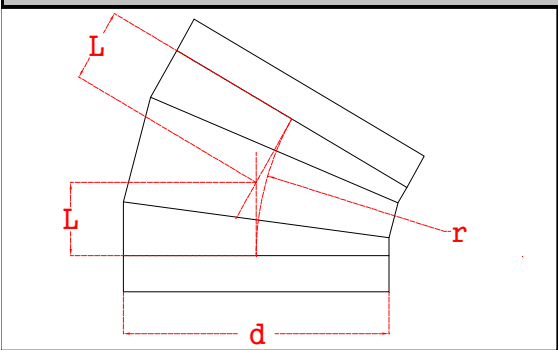

BF 30°

Dimensions

d (in)	L (mm)
5	42
6	48
7	52
8	55
9	59
10	67
12	80
14	95
16	107
18	122
20	135
22	151
24	163
26	175
28	192
30	204
32	216
36	244
40	270
44	302

Technical data

Dimensions

Description

برای سفارش
کد محصول:

Type
Ø d

BF30° aa

$r = d$

BF 60°

Dimensions

d (in)	L (mm)
5	70
6	86
7	102
8	115
9	131
10	144
12	174
14	205
16	232
18	260
20	290
22	325
24	350
26	380
28	414
30	436
32	466
36	523
40	581
44	650

Technical data

Dimensions

Dimensions

d (in)	L (mm)
5	127
6	152
7	177
8	203
9	228
10	254
12	304
14	355
16	406
18	457
20	508
22	559
24	609
26	660
28	711
30	762
32	813
36	914
40	1016
44	1118

Description

برای سفارش
کد محصول:

Type
Ø d

BF90° aa

Description

Dimensions

Yv 45°

Dimensions

d1 (in)	d2 (in)	L1 (mm)	L2 (mm)
30	20	700	140
	22	700	150
	24	700	200
32	20	700	140
	22	740	150
	24	740	180
36	24	750	100
	26	850	150
	28	850	180
40	26	920	150
	28	900	150
	30	870	150
44	30	1000	175
	32	950	150
	36	950	200