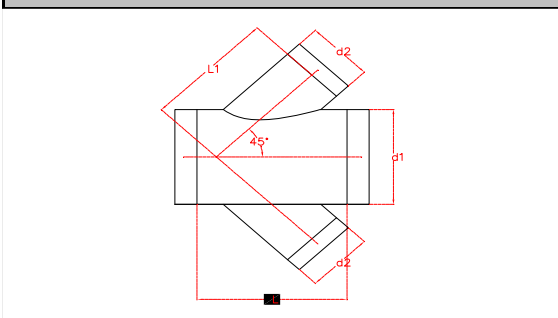

RL

Technical data

Yv 45°

Dimensions

d1 (in)	d2 (in)	L1 (mm)	L2 (mm)
6	4	150	70
7	5	150	70
8	6	230	70
9	6	200	70
10	6	280	80
	7	280	80
	8	280	80
12	7	280	80
	8	280	80
	9	280	80
14	9	365	100
	10	365	100
	12	365	100
16	10	410	100
	12	410	100
	14	410	100
18	10	440	100
	12	440	100
	14	400	100
20	12	480	100
	14	490	100
	16	450	120
22	14	550	120
	16	550	120
	18	550	140
24	14	550	100
	16	580	120
	18	580	130
26	16	580	120
	18	610	120
	20	580	140
28	18	670	140
	20	670	150
	22	670	170

Description

Dimensions

Yv 45°

Dimensions

d1 (in)	d2 (in)	L1 (mm)	L2 (mm)
30	20	700	140
	22	700	150
	24	700	200
32	20	700	140
	22	740	150
	24	740	180
36	24	750	100
	26	850	150
	28	850	180
40	26	920	150
	28	900	150
	30	870	150
44	30	1000	175
	32	950	150
	36	950	200

Xv 45°

Description

Dimensions

Dimensions

d1 (in)	d2 (in)	L (mm)	L1 (mm)
5	4	280	210
	5	315	220
6	4	305	225
	5	340	240
	6	380	265
7	4	305	245
	5	340	260
	6	380	285
	7	420	300
8	4	305	260
	5	340	270
	6	380	300
	7	420	315
	8	450	325
9	4	305	275
	5	340	290
	6	380	315
	7	420	330
	8	450	340
	9	480	350
10	4	305	295
	5	340	310
	6	380	335
	7	420	350
	8	450	360
	9	480	370
	10	520	385
12	5	370	350
	6	405	370
	7	445	385
	8	475	395
	9	510	405
	10	545	420
14	6	405	410
	7	445	425
	8	475	435
	9	510	445
	10	545	460
	12	615	500
	14	695	525
16	6	400	430