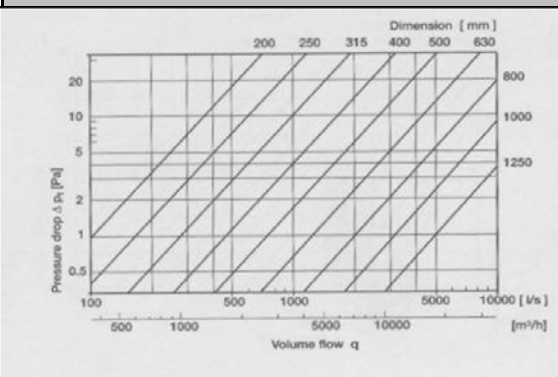

BF 30°

Dimensions

d (in)	L (mm)
5	42
6	48
7	52
8	55
9	59
10	67
12	80
14	95
16	107
18	122
20	135
22	151
24	163
26	175
28	192
30	204
32	216
36	244
40	270
44	302

Technical data

Dimensions

Description

برای سفارش
کد محصول:

Type
Ø d

BF30° aa

$r = d$

BF 60°

Dimensions

d (in)	L (mm)
5	70
6	86
7	102
8	115
9	131
10	144
12	174
14	205
16	232
18	260
20	290
22	325
24	350
26	380
28	414
30	436
32	466
36	523
40	581
44	650

Technical data

Dimensions