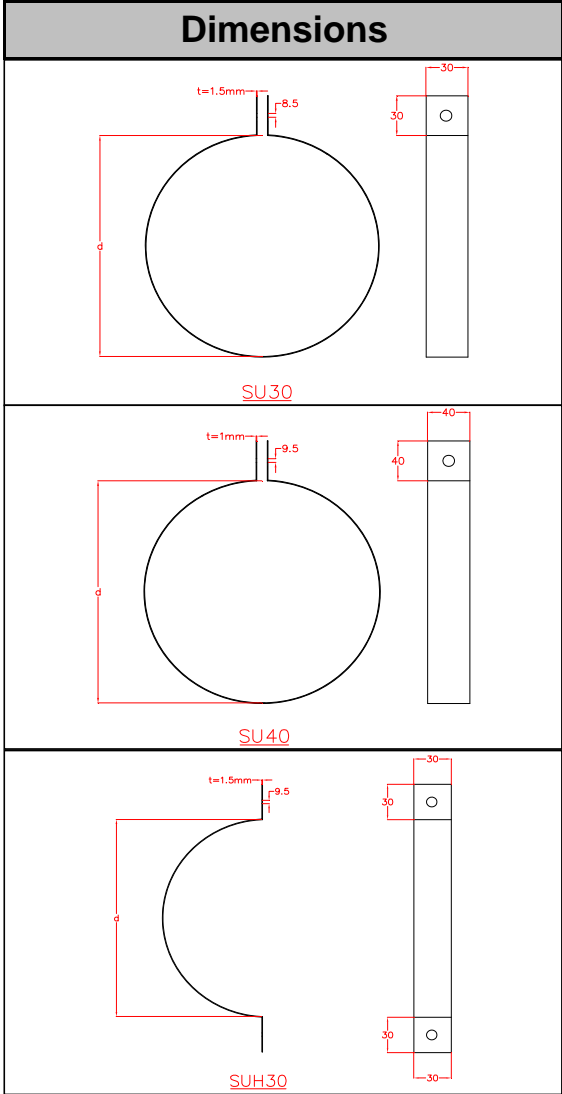

Support

Description	
Type $\varnothing d$	
براي سفارش کد محصول: