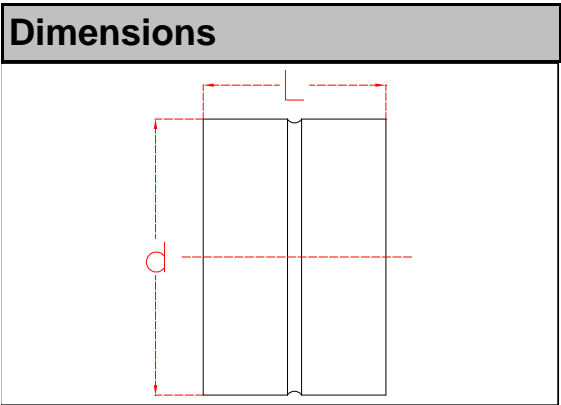

Dimensions	
d (in)	L (mm)
5	90
6	90
7	90
8	90
9	135
10	135
12	135
14	135
16	175
18	175
20	175
22	175
24	175
26	175
28	215
30	215
32	215
36	260
40	260
44	260

Description

براي سفارش
كد محصول:

Type
Ø d

MF aa