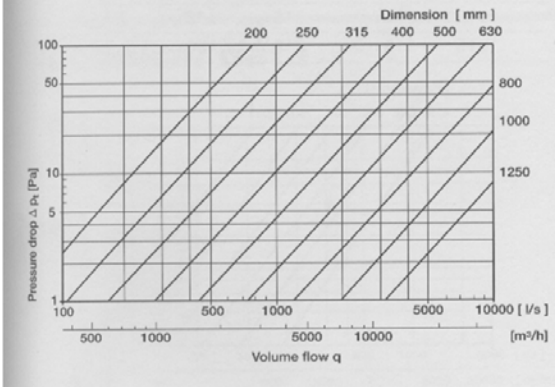

Type
Ø d

BF30° aa

$r = d$

BF 60°

Dimensions

d (in)	L (mm)
5	70
6	86
7	102
8	115
9	131
10	144
12	174
14	205
16	232
18	260
20	290
22	325
24	350
26	380
28	414
30	436
32	466
36	523
40	581
44	650

Technical data

Dimensions

Description

برای سفارش
کد محصول:

Type
Ø d

BF60° aa

$r = d$

BF 90°

Technical data

Dimensions

Dimensions

d (in)	L (mm)
5	127
6	152
7	177
8	203
9	228
10	254
12	304
14	355
16	406
18	457
20	508
22	559
24	609
26	660
28	711
30	762
32	813
36	914
40	1016
44	1118

Description

برای سفارش
کد محصول:

Type
Ø d

BF90° aa

$r = d$

Dimensions	
d (in)	L (mm)
5	40
6	40
7	40
8	40
9	60
10	60
12	60
14	80
16	80
18	80
20	80
22	80
24	80
26	100
28	100
30	100
32	100
36	100
40	120
44	120

Description

برای سفارش
کد محصول:

Type ← EC aa
Ø d ←