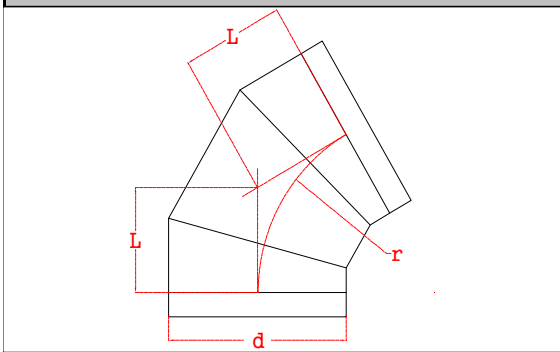

BF 30°

Dimensions

d (in)	L (mm)
5	42
6	48
7	52
8	55
9	59
10	67
12	80
14	95
16	107
18	122
20	135
22	151
24	163
26	175
28	192
30	204
32	216
36	244
40	270
44	302

Technical data

Dimensions

Description

برای سفارش
کد محصول:

Type
Ø d

BF30° aa

$r = d$

BF 60°

Dimensions

d (in)	L (mm)
5	70
6	86
7	102
8	115
9	131
10	144
12	174
14	205
16	232
18	260
20	290
22	325
24	350
26	380
28	414
30	436
32	466
36	523
40	581
44	650

Technical data

Dimensions

Description

برای سفارش
کد محصول:

Type
Ø d

BF60° aa

$r = d$

BF 90°

Technical data

Dimensions

Dimensions

d (in)	L (mm)
5	127
6	152
7	177
8	203
9	228
10	254
12	304
14	355
16	406
18	457
20	508
22	559
24	609
26	660
28	711
30	762
32	813
36	914
40	1016
44	1118

Description

برای سفارش
کد محصول:

Type
Ø d

BF90° aa