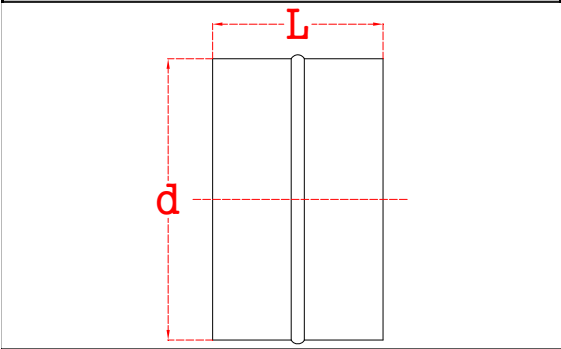

Dimensions

d (in)	L (mm)
5	127
6	152
7	177
8	203
9	228
10	254
12	304
14	355
16	406
18	457
20	508
22	559
24	609
26	660
28	711
30	762
32	813
36	914
40	1016
44	1118

Description

برای سفارش
کد محصول:

Type
Ø d

BF90° aa

$r = d$

Dimensions	
d (in)	L (mm)
5	40
6	40
7	40
8	40
9	60
10	60
12	60
14	80
16	80
18	80
20	80
22	80
24	80
26	100
28	100
30	100
32	100
36	100
40	120
44	120

Description

برای سفارش
کد محصول:

Type ← EC aa
Ø d ←

Male

Dimensions

d (in)	L (mm)
5	90
6	90
7	90
8	90
9	135
10	135
12	135
14	135
16	175
18	175
20	175
22	175
24	175
26	175
28	215
30	215
32	215
36	260
40	260
44	260

Description

براي سفارش
كد محصول:

Type
Ø d

Dimensions

Tv 45°

Description

Dimensions

Dimensions

d1 (in)	d2 (in)	L (mm)	L1 (mm)
5	4	280	210
	5	315	220
6	4	305	225
	5	340	240
	6	380	265
7	4	305	245
	5	340	260
	6	380	285
	7	420	300
8	4	305	260
	5	340	270
	6	380	300
	7	420	315
	8	450	325
9	4	305	275
	5	340	290
	6	380	315
	7	420	330
	8	450	340
	9	480	350
10	4	305	295
	5	340	310
	6	380	335
	7	420	350
	8	450	360
	9	480	370
	10	520	385
12	5	370	350
	6	405	370
	7	445	385
	8	475	395
	9	510	405
	10	545	420
14	12	615	460
	6	405	410
	7	445	425
	8	475	435
	9	510	445
	10	545	460
	12	615	500
16	14	695	525
	6	400	430